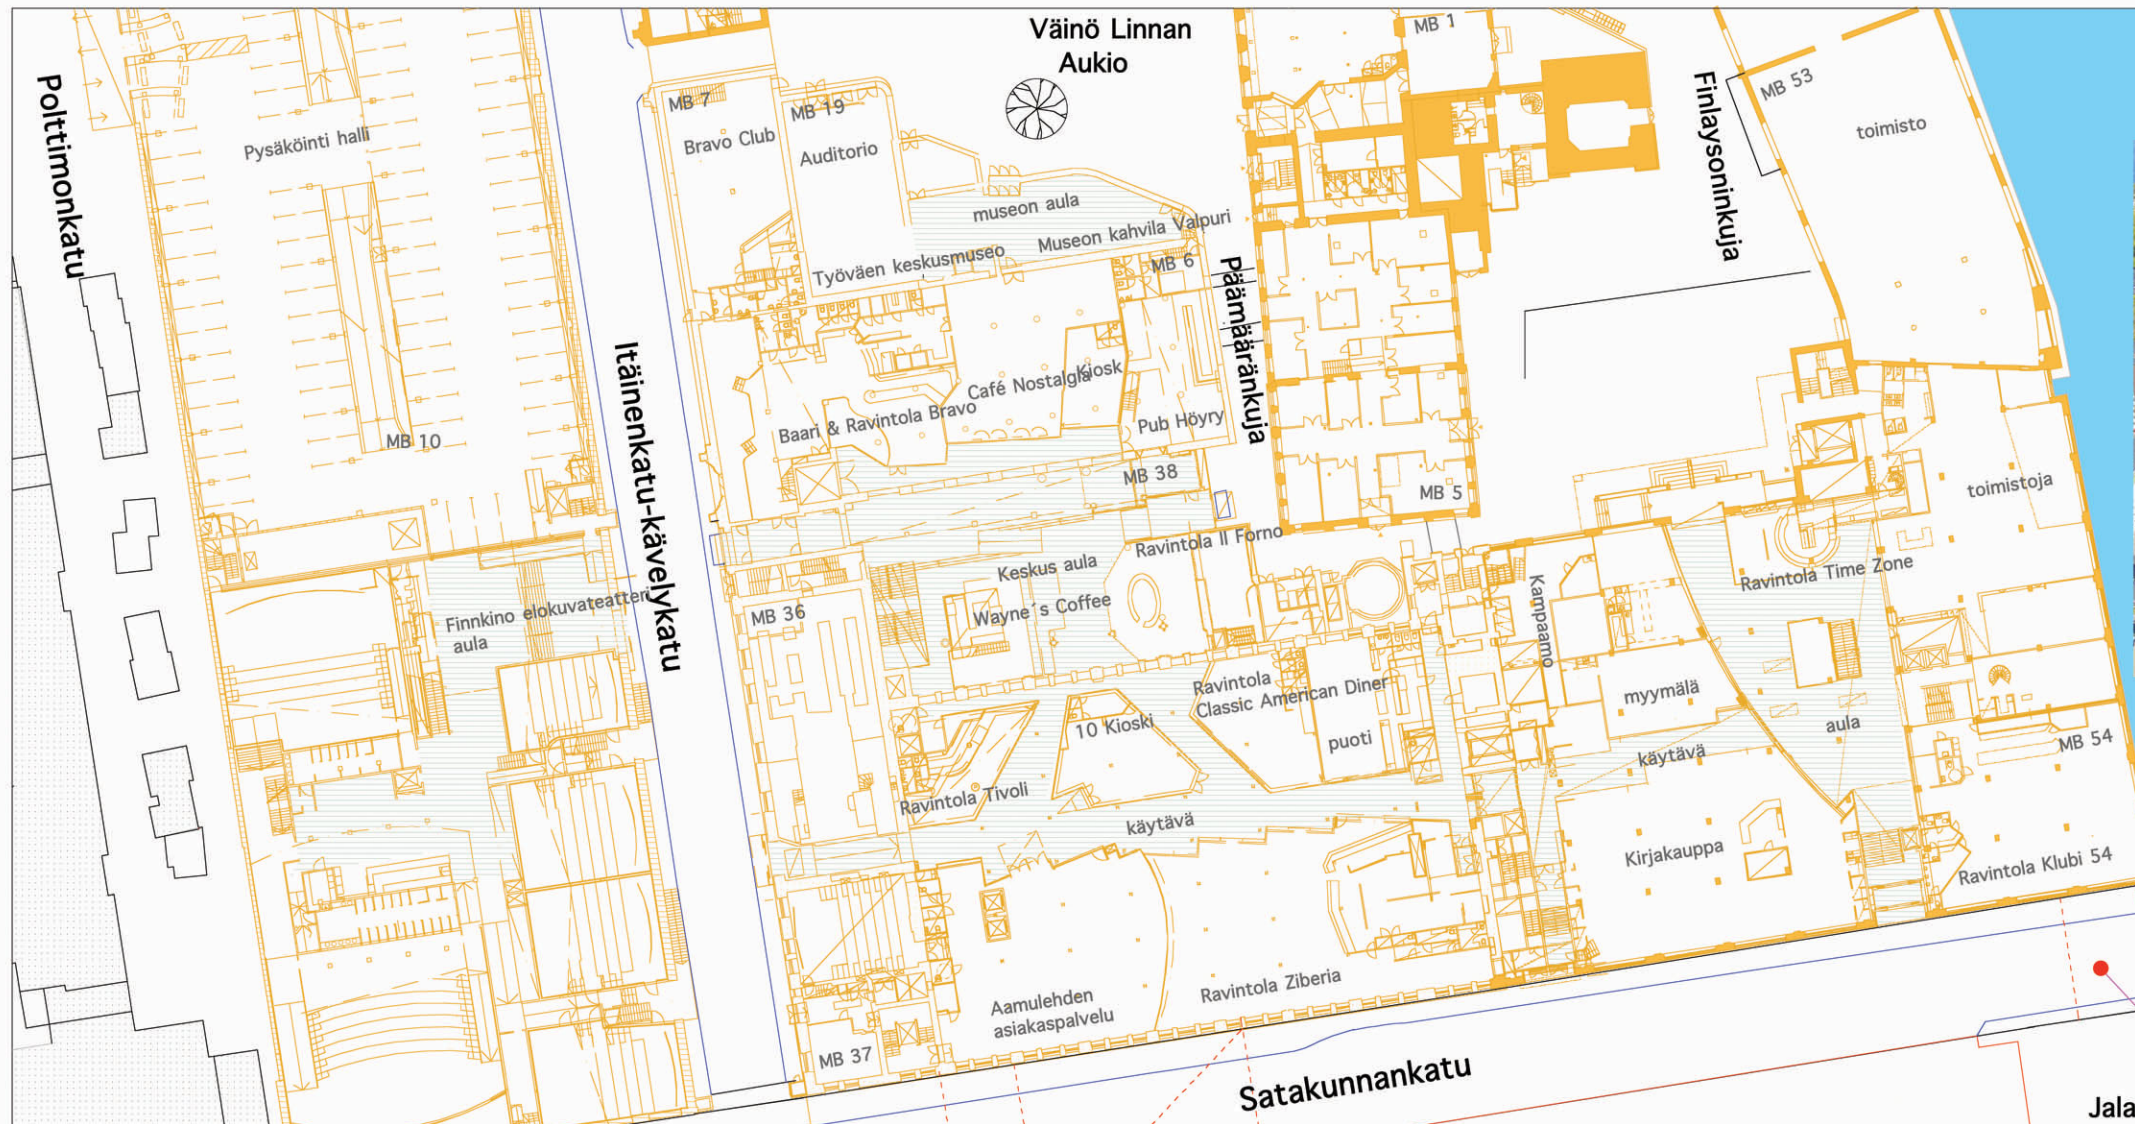

KAUPUNGIN KESKUSTA

Jalankulkija-alikulku Finlaysonin alueelle

TAMMERKOSKI

Jalankulkija-alikulku Finlaysonin alueelle

Aleksis Kiven katu

KESKUSTORI

0

50m